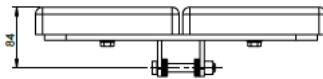

Dreibeinstützen 2,5 t

Kissenauflage einfach,
300x200mm; Art. 615040;
Y00271

Kissenauflage doppelt,
400x300mm; Art. 615204;
Y02389

Kissenauflage U-Förmig,
330x120mm; Art. 615202;
Y02385

Holzauflage V-Förmig,
300x138mm, 120°; Art. 615198;
Y02189

Dreibeinstütze, h=595mm; Art. 300036 Y02183

Dreibeinstütze, h=445mm; Art. 300037; Y02395

Technische Daten:

Nutzlast: 2,5 t pro Stütze

Spindel: \varnothing 38 mm

Stützenauflagen: nach Auswahl

Basishöhe: 596 bzw. 445 mm zzgl. Kissenauflage

Stahl verzinkt

Andere Abmessungen auf Anfrage

Diagonalverstrebung, Standbreite 1600mm; Art. 300039;
Y02397