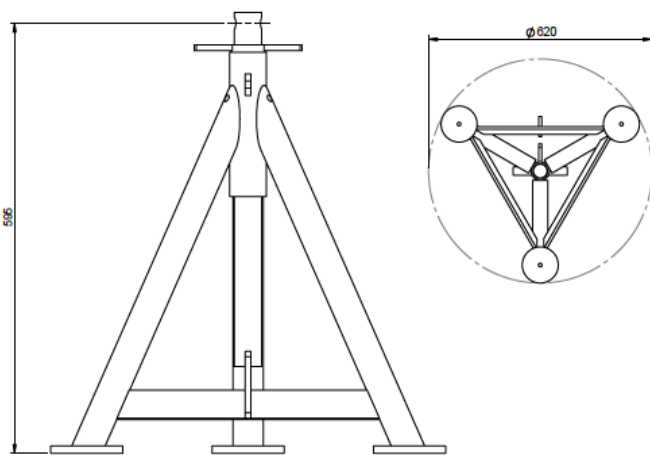

Dreibeinstützen 2,5 t

Kissenauflage einfach,
300x200mm; Art. 615040;
Y00271

Kissenauflage doppelt,
400x300mm; Art. 615204;
Y02389

Kissenauflage U-Förmig,
330x120mm; Art. 615202;
Y02385

Holzauflage V-Förmig,
300x138mm, 120°; Art. 615198;
Y02189

Dreibeinstütze, h=595mm; Art. 300036 Y02183

Dreibeinstütze, h=445mm; Art. 300037; Y02395

Technische Daten:

Nutzlast: 2,5 t pro Stütze

Spindel: \varnothing 38 mm

Stützenauflagen: nach Auswahl

Basishöhe: 596 bzw. 445 mm zzgl. Kissenauflage

Stahl verzinkt

Andere Abmessungen auf Anfrage

Diagonalverstrebung, Standbreite 1600mm; Art. 300039;
Y02397