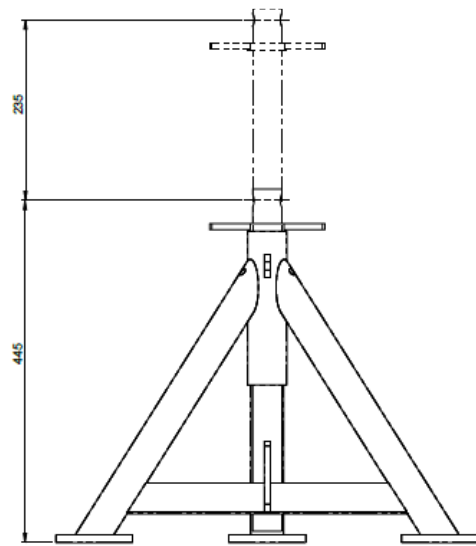

Dreibeinstützen 2,5 t

Kissenauflage einfach,
300x200mm; Art. 615040;
Y00271

Kissenauflage doppelt,
400x300mm; Art. 615204;
Y02389

Kissenauflage U-Förmig,
330x120mm; Art. 615202;
Y02385

Holzauflage V-Förmig,
300x138mm, 120°; Art. 615198;
Y02189

Dreibeinstütze, h=595mm; Art. 300036 Y02183

Dreibeinstütze, h=445mm; Art. 300037; Y02395

Technische Daten:

Nutzlast: 2,5 t pro Stütze

Spindel: \varnothing 38 mm

Stützenauflagen: nach Auswahl

Basishöhe: 596 bzw. 445 mm zzgl. Kissenauflage

Stahl verzinkt

Andere Abmessungen auf Anfrage

Diagonalverstrebung, Standbreite 1600mm; Art. 300039;
Y02397