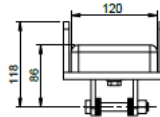

Dreibeinstützen 2,5 t

Kissenauflage einfach,
300x200mm; Art. 615040;
Y00271

Kissenauflage doppelt,
400x300mm; Art. 615204;
Y02389

Kissenauflage U-Förmig,
330x120mm; Art. 615202;
Y02385

Holzauflage V-Förmig,
300x138mm, 120°; Art. 615198;
Y02189

Dreibeinstütze, h=595mm; Art. 300036 Y02183

Dreibeinstütze, h=445mm; Art. 300037; Y02395

Technische Daten:

Nutzlast: 2,5 t pro Stütze

Spindel: \varnothing 38 mm

Stützenauflagen: nach Auswahl

Basishöhe: 596 bzw. 445 mm zzgl. Kissenauflage

Stahl verzinkt

Andere Abmessungen auf Anfrage

Diagonalverstrebung, Standbreite 1600mm; Art. 300039;
Y02397