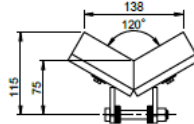

Dreibeinstützen 2,5 t

Kissenauflage einfach,
300x200mm; Art. 615040;
Y00271

Kissenauflage doppelt,
400x300mm; Art. 615204;
Y02389

Kissenauflage U-Förmig,
330x120mm; Art. 615202;
Y02385

Holzauflage V-Förmig,
300x138mm, 120°; Art. 615198;
Y02189

Dreibeinstütze, h=595mm; Art. 300036 Y02183

Dreibeinstütze, h=445mm; Art. 300037; Y02395

Technische Daten:

Nutzlast: 2,5 t pro Stütze

Spindel: \varnothing 38 mm

Stützenauflagen: nach Auswahl

Basishöhe: 596 bzw. 445 mm zzgl. Kissenauflage

Stahl verzinkt

Andere Abmessungen auf Anfrage

Diagonalverstrebung, Standbreite 1600mm; Art. 300039;
Y02397