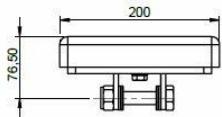

Dreibeinstützen 4,0 t

Kissenauflage einfach,
300x200mm; Art. 6150434
Y00463b

Kissenauflage mit Längskissen,
330x120mm; Art. 615191;
Y02057

Traversenauflage,
430x300mm; Art. 605072;
Y01574

Holzauflage V-Förmig,
300x138mm, 120°; Art. 615198;
Y02189

Dreibeinstütze, h=625mm; Art. 300054; Y02420

Dreibeinstütze, h=475mm; Art. 300057; Y02424

Technische Daten:

Nutzlast: 4,0 t pro Stütze

Spindel: Ø 48 mm

Stützenauflagen: nach Auswahl

Basishöhe: 625 bzw. 475 mm zzgl. Kissenauflage

Stahl verzinkt

Andere Abmessungen auf Anfrage

Diagonalverstrebung, Standbreite 1600mm; Art. 300039;
Y02397