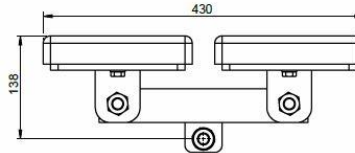

Dreibeinstützen 4,0 t

Kissenauflage einfach,
300x200mm; Art. 6150434
Y00463b

Kissenauflage mit Längskissen,
330x120mm; Art. 615191;
Y02057

Traversenauflage,
430x300mm; Art. 605072;
Y01574

Holzauflage V-Förmig,
300x138mm, 120°; Art. 615198;
Y02189

Dreibeinstütze, h=625mm; Art. 300054; Y02420

Dreibeinstütze, h=475mm; Art. 300057; Y02424

Technische Daten:

Nutzlast: 4,0 t pro Stütze

Spindel: Ø 48 mm

Stützenauflagen: nach Auswahl

Basishöhe: 625 bzw. 475 mm zzgl. Kissenauflage

Stahl verzinkt

Andere Abmessungen auf Anfrage

Diagonalverstrebung, Standbreite 1600mm; Art. 300039;
Y02397