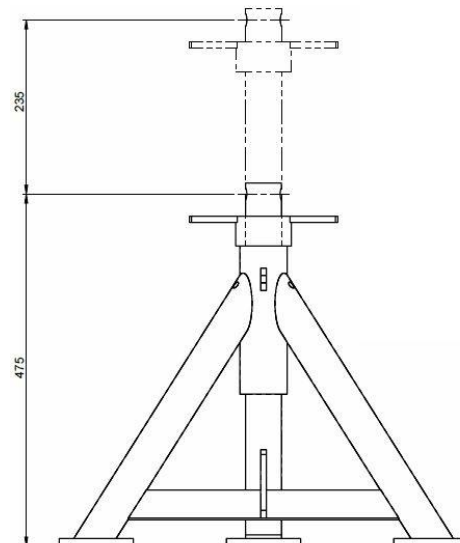

Dreibeinstützen 4,0 t

Kissenauflage einfach,
300x200mm; Art. 6150434
Y00463b

Kissenauflage mit Längskissen,
330x120mm; Art. 615191;
Y02057

Traversenauflage,
430x300mm; Art. 605072;
Y01574

Holzauflage V-Förmig,
300x138mm, 120°; Art. 615198;
Y02189

Dreibeinstütze, h=625mm; Art. 300054; Y02420

Dreibeinstütze, h=475mm; Art. 300057; Y02424

Technische Daten:

Nutzlast: 4,0 t pro Stütze

Spindel: Ø 48 mm

Stützenauflagen: nach Auswahl

Basishöhe: 625 bzw. 475 mm zzgl. Kissenauflage

Stahl verzinkt

Andere Abmessungen auf Anfrage

Diagonalverstrebung, Standbreite 1600mm; Art. 300039;
Y02397