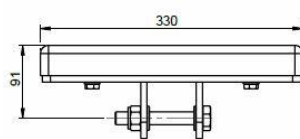

Dreibeinstützen 4,0 t

Kissenauflage einfach,
300x200mm; Art. 6150434
Y00463b

Kissenauflage mit Längskissen,
330x120mm; Art. 615191;
Y02057

Traversenauflage,
430x300mm; Art. 605072;
Y01574

Holzauflage V-Förmig,
300x138mm, 120°; Art. 615198;
Y02189

Dreibeinstütze, h=625mm; Art. 300054; Y02420

Dreibeinstütze, h=475mm; Art. 300057; Y02424

Technische Daten:

Nutzlast: 4,0 t pro Stütze

Spindel: Ø 48 mm

Stützenauflagen: nach Auswahl

Basishöhe: 625 bzw. 475 mm zzgl. Kissenauflage

Stahl verzinkt

Andere Abmessungen auf Anfrage

Diagonalverstrebung, Standbreite 1600mm; Art. 300039;
Y02397