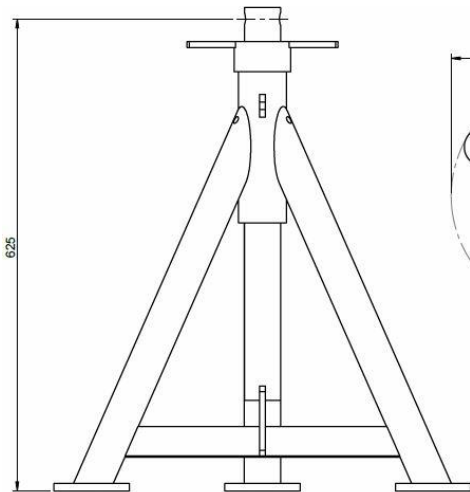

Dreibeinstützen 4,0 t

Kissenauflage einfach,
300x200mm; Art. 6150434
Y00463b

Kissenauflage mit Längskissen,
330x120mm; Art. 615191;
Y02057

Traversenauflage,
430x300mm; Art. 605072;
Y01574

Holzauflage V-Förmig,
300x138mm, 120°; Art. 615198;
Y02189

Dreibeinstütze, h=625mm; Art. 300054; Y02420

Dreibeinstütze, h=475mm; Art. 300057; Y02424

Technische Daten:

Nutzlast: 4,0 t pro Stütze

Spindel: Ø 48 mm

Stützenauflagen: nach Auswahl

Basishöhe: 625 bzw. 475 mm zzgl. Kissenauflage

Stahl verzinkt

Andere Abmessungen auf Anfrage

Diagonalverstrebung, Standbreite 1600mm; Art. 300039;
Y02397