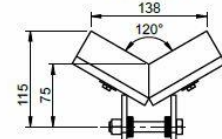

Dreibeinstützen 4,0 t

Kissenauflage einfach,
300x200mm; Art. 6150434
Y00463b

Kissenauflage mit Längskissen,
330x120mm; Art. 615191;
Y02057

Traversenauflage,
430x300mm; Art. 605072;
Y01574

Holzauflage V-Förmig,
300x138mm, 120°; Art. 615198;
Y02189

Dreibeinstütze, h=625mm; Art. 300054; Y02420

Dreibeinstütze, h=475mm; Art. 300057; Y02424

Technische Daten:

Nutzlast: 4,0 t pro Stütze

Spindel: Ø 48 mm

Stützenauflagen: nach Auswahl

Basishöhe: 625 bzw. 475 mm zzgl. Kissenauflage

Stahl verzinkt

Andere Abmessungen auf Anfrage

Diagonalverstrebung, Standbreite 1600mm; Art. 300039;
Y02397