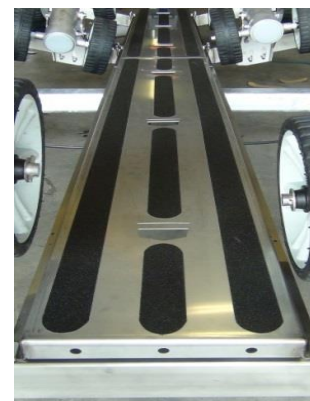

FISH

When fishing is your second nature...

Standard auf jedem Vanclaes Fish:

- Robustes Edelstahl Chassis
- 100% wasserdicht Fahrzeug LED-Beleuchtung (rundum)
- Vanclaes Sicherheitsseilwinde
- Vanclaes Gurtband
- Einstellbarer Windenstand aus Edelstahl mit Bug Stütze
- Stoßdämpfer an jedem gebremsten Achse
- Streifen- und kratzfreie Kiel- und Kimmrollen
- Seitliche Slip Markierung
- Slip Vorrichtung

FISH

Artikel nummer	Gesamt gewicht	Rad inch	Länge cm	Breite cm	Achsen anzahl	Kielrollen anzahl	Kimmrollen anzahl	Eigengewicht kg	Nutzlast kg	Preis excl. 19% MwSt	Preis incl. 19% MwSt
401474	750	13	525	175	1	3	4	170	580	2.392,56 €	2.847,00 €
401475	750	13	550	190	1	3	4	200	550	2.681,82 €	3.191,00 €
401490	1500	14	600	210	1	4	4	335	1165	3.880,17 €	4.617,00 €
401491	1500	14	650	210	1	4	6	350	1150	3.962,81 €	4.716,00 €
401493	1800	14	600	210	1	4	4	350	1450	4.210,74 €	5.011,00 €
401494	1800	14	650	210	1	4	6	365	1435	4.376,03 €	5.207,00 €
401495	2000	13	650	210	2	8	6	510	1490	5.119,83 €	6.093,00 €
401496	2000	13	750	210	2	8	8	530	1470	5.285,12 €	6.289,00 €
401497	2750	13	650	230	2	8	8	610	2140	5.698,35 €	6.781,00 €
401498	2750	13	750	230	2	10	8	640	2110	5.863,64 €	6.978,00 €

Spezifische Vanclaes Fish Optionen:

401526: Alufelge 123,= € p.s.

401513: Elektr. Winde mit Ladegerät, Batterie und Batteriekasten ab 1177,= €

Laufsteg mit Anti-Rutsch 516,= €

Für allgemeine Fahrzeug Optionen, siehe Optionen Preisliste!