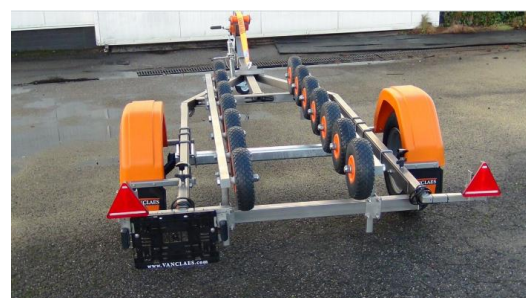

INFLATE

VANCLAES

Pump it up...

Standard auf jedem Vanclaes Inflate:

- Robustes Edelstahl Chassis
- 100% wasserdicht Fahrzeug LED-Beleuchtung (rundum)
- Kippbar
- Orange Vanclaes Sicherheitsseilwinde und Gurtband
- Edelstahl einstellbar Windenstand mit Bug Stütze
- Streifen- und kratzfreie Rollen auf Schienen montiert
- 100% wasser dicht Öl gefüllten Lager
- Bis zu 1 Meter ausfahrbaren Edelstahl Chassis
- Starkes verstellbares Stützrad

INFLATE

Artikel nummer	Gesamt gewicht	Rad inch	Länge cm	Breite cm	Achsen anzahl	Kielrollen anzahl	Kimmrollen anzahl	Eigengewicht kg	Nutzlast kg	Preis excl. 19% MwSt	Preis incl. 19% MwSt
401020	500	13	390	160	1	0	8	132	368	1.814,05 €	2.159,00 €
401022	750	13	390	160	1	0	14	137	613	1.979,34 €	2.355,00 €
401023	750	13	450	160	1	0	14	160	590	2.144,63 €	2.552,00 €